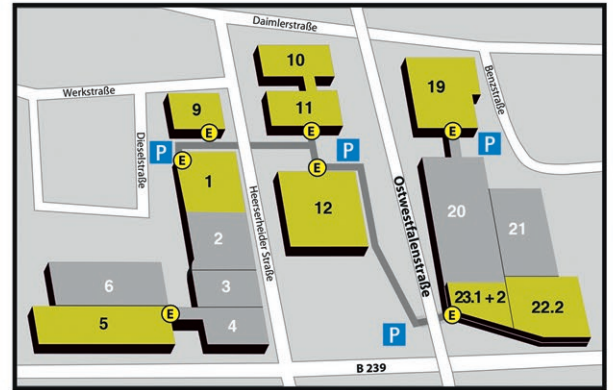

Halle / Hall 1

Halle / Hall 5

Halle / Hall 9

Halle / Hall 12

Halle / Hall 10 + 11

Halle / Hall 22.2

 = geöffnete Hallen / open halls

Halle / Hall 19

Halle / Hall 23.2

Halle / Hall 23.1

LEGENDE / LEGEND:

- E = Eingang / Entrance
- ↔ = Übergang / Passage
- ♂ ♀ = WC / Restrooms
- ☺ = Restaurant ☕ = Bistro
- P = Parkplatz / Parking areas

AUSSTELLER EXHIBITOR	Halle Hall	Stand Booth
A		
ABC Classic	23.2	2
Actona	23.2	6
AP Furniture	23.2	10
Arterior	19	35
B		
Belle Unico	23.2	1,2,7, 8,11
Benformato	22.2	8+10
Bomis Seher	22.2	1
C		
Cinall Aps	19	19
Concept	23.2	4
Corium	23.2	11
D		
DC Living	19	7
Deco-Trendz	23.2	3
Domicil	23.2	11
Domo Collection	19	25+32
DoneBeds	22.2	5
Duo Collection	19	1+2
E		
Elfo Möbel	19	4+10
Elfo Möbel PL	19	4+10
Emko	19	35
EuroTische	19	37
F		
Fabbrica	23.2	7
Femo	19	21
Finori	19	38
FMD	19	28
FORTE	9	
fresh-to-go	1	
Furniflair	22.2	4
Furniteco	23.2	10
G		
Gradel	10	4
H		
Haku	19	24
Happy Home	19	16
Hast Agentur	19	33
HELA	10	1
HTL	23.2	11

AUSSTELLER EXHIBITOR	Halle Hall	Stand Booth
N		
Neofacture	22.2	2
Nowy Styl	23.2	5
P		
Pieperconcept	10	10
Prevent Fabrics	22.2	2
Prevent Interior	22.2	2
Prevent Lether	22.2	2
Primavera	19	33
Probell	19	34
Q		
Quadrant	23.2	7
Quadrato	19	9
Quadrato Asia	19	9
Quadrato Europe	19	9
R		
Relax Studio	23.2	11
Relita	19	29
S		
Sagemüller	19	11
Sass	22.2	7
simple...*M*-Möbel Klaus Löwe	19	18+26
Solutions App	19	22
Standard Furniture	19	27
Stolrus	19	4
Sun Garden	22.2	3
Superb	19	13
T		
Teppiche Lalee	11	2
The Beds	19	30
Theodor Sass Handelsagentur	22.2	7
TM Tex	22.2	9
Trendteam	23.1	1+2
TroelsDenmark	23.2	8
Tvilum	19	20
U		
Unico	23.2	1,2,7, 8,11
W		
Weinrich	22.2	1
Wimex	1	
Wojcik	10	7
X		
XONOX.home	5	