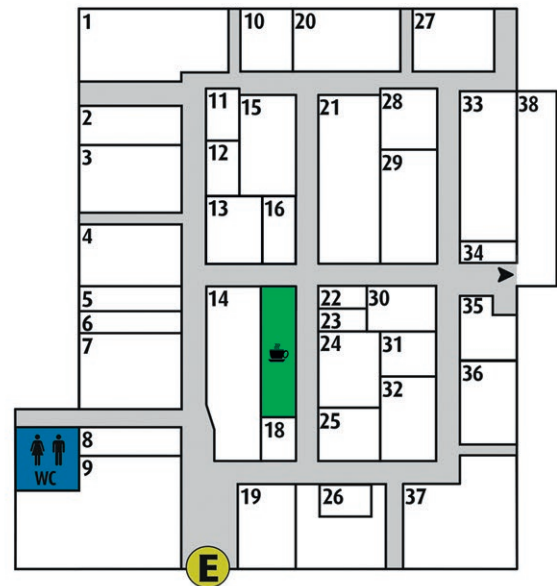

Halle / Hall 1

Halle / Hall 5

Halle / Hall 9

Halle / Hall 12

Halle / Hall 10 + 11

Halle / Hall 22.2

 = geöffnete Hallen / open halls

Halle / Hall 19

Halle / Hall 23.2

Halle / Hall 23.1

LEGENDE / LEGEND:

- E = Eingang / Entrance
- ↔ = Übergang / Passage
- ♂ ♀ = WC / Restrooms
- ☺ = Restaurant ☕ = Bistro
- P = Parkplatz / Parking areas

AUSSTELLER EXHIBITOR	Halle Hall	Stand Booth
A		
ABC Classic	23.2	2
Actona	23.2	6
AP Furniture	23.2	10
Arterior	19	35
B		
Belle Unico	23.2	1,2,7, 8,11
Benformato	22.2	8+10
Bomis Seher	22.2	1
C		
Cinall Aps	19	19
Concept	23.2	4
Corium	23.2	11
D		
DC Living	19	7
Deco-Trendz	23.2	3
Domicil	23.2	11
Domo Collection	19	25+32
DoneBeds	22.2	5
Duo Collection	19	1+2
E		
Elfo Möbel	19	4+10
Elfo Möbel PL	19	4+10
Emko	19	35
EuroTische	19	37
F		
Fabbrica	23.2	7
Femo	19	21
Finori	19	38
FMD	19	28
FORTE	9	
fresh-to-go	1	
Furniflair	22.2	4
Furniteco	23.2	10
G		
Gradel	10	4
H		
Haku	19	24
Happy Home	19	16
Hast Agentur	19	33
HELA	10	1
HTL	23.2	11

AUSSTELLER EXHIBITOR	Halle Hall	Stand Booth
I		
ID Furn	19	7
IMV	10	6
Incanto	23.2	1
iNNOnova by MCA	11	1+3/5-7
iNNOseat by MCA	11	1+3/5-7
iNNOtrend by MCA	11	1+3/5-7
Inter Link	12	
INTERbad	19	31+36
INTERbed	19	31+36
INTERdining	19	31+36
Inter-Furn	23.1	1+2
INTERHandel	19	31+36
INTERsofas	19	31+36
Iwaniccy	22.2	1
J		
Jumek	19	11
K		
Karabel Home Company	22.2	5
Kauno Baldai	22.2	4
Klaus Löwe simple...*M*-Möbel	19	18+26
Kreative Furniture & Design	22.2	6
L		
Lalee	11	2
LC Möbel	10	12
Lenfra	19	12
LINK'S	12	
M		
M2 Kollektion	19	15
Madia Craft	23.2	7
Man Wah	19	14
Mäusbacher	23.2	9
MCA Direct	11	1+3/5-7
MCA Foyer	11	1+3/5-7
MCA Furniture	11	1+3/5-7
MCA Young	11	1+3/5-7
MCArt Wood	11	1+3/5-7
Meble Wojcik	10	7
Mirrors & More	10	3
Mirrotech	10	1a
Möbeltown	22.2	5
Moretti	23.2	7
MWV	22.2	6